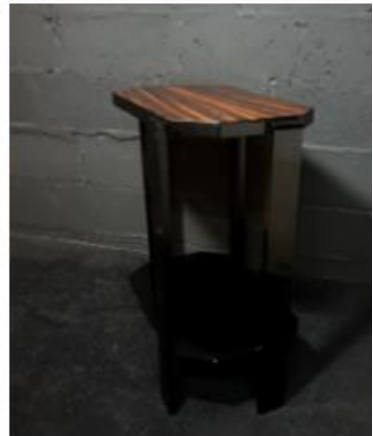

e-boutique for eclectic collectables & antiques
DelAgan
An Devriese
info@delagan.com
www.delagan.com

Info Français & Nederlands & English