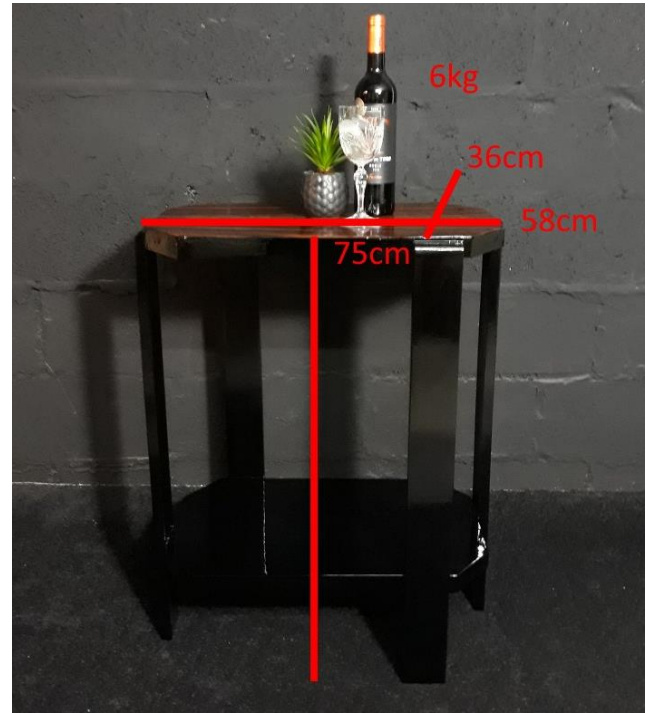

e-boutique for eclectic collectables & antiques
DelAgan
An Devriese
info@delagan.com
www.delagan.com

Info Français & Nederlands & English