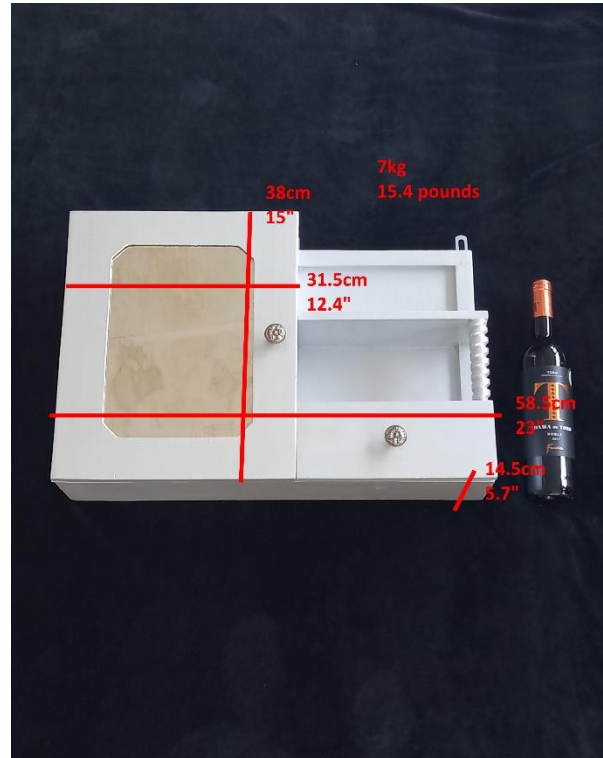

## Armoire Murale Nacré Avec Miroir et Etagères

**Période:** 2<sup>ème</sup> moitié 20<sup>ème</sup> siècle

Cette petite armoire murale est idéale pour ceux qui n'ont pas beaucoup d'espace mais qui veulent une solution de rangement pratique pour les petits objets, par exemple dans un couloir étroit.

Cette pièce a été restaurée et relookée avec une peinture nacrée gris clair. Le cabinet dispose d'une porte équipée d'un miroir ancien. Il y a un petit tiroir et une étagère soutenue par un support tourné en spirale. À l'intérieur de l'armoire, il y a une étagère (deux rangées) décorée d'une feuille adhésive à motifs d'arabesques argentés. Il y a deux poignées rondes en métal et des crochets de montage. Attention, c'est une armoire lourde qui doit être suspendue en toute sécurité.

**État :** Bon état. Quelques marques d'usage mineures compatibles avec l'âge. Restauré et repeint. Les poignées et les crochets sont neufs. Le miroir est terni avec l'âge et a une teinte brunâtre.

**Dimensions :** 58.5 cm longue, 38 cm haut, 14.5 cm profond, 7 kg

### **Dimensions:**

38 cm high (+3 cm for hooks), 58.5 cm long, 14.5 cm deep, 31.5 door length, 7 kg  
15" high (+1.2" for hooks), 23" long, 5.7" deep, 12.4" door length, 15.4 pounds

**Practical info:** if you are interested please email [info@delagan.com](mailto:info@delagan.com). If you buy via me in direct (not on a platform like Etsy or Selency) you get a 15% discount on the price indicated on my website. I can ship most of my items (+ shipping price) or you can pick it up in Genval, Belgium, after appointment. Payment is via bank transfer or cash.