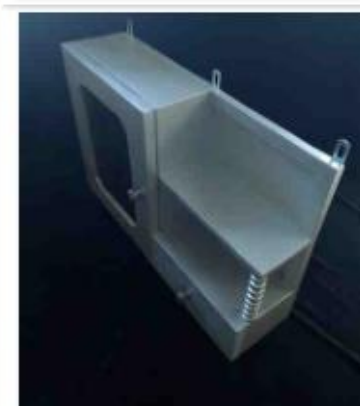

## Armoire Murale Nacré Avec Miroir et Etagères

**Période:** 2<sup>ème</sup> moitié 20<sup>ème</sup> siècle

Cette petite armoire murale est idéale pour ceux qui n'ont pas beaucoup d'espace mais qui veulent une solution de rangement pratique pour les petits objets, par exemple dans un couloir étroit.

Cette pièce a été restaurée et relookée avec une peinture nacrée gris clair. Le cabinet dispose d'une porte équipée d'un miroir ancien. Il y a un petit tiroir et une étagère soutenue par un support tourné en spirale. À l'intérieur de l'armoire, il y a une étagère (deux rangées) décorée d'une feuille adhésive à motifs d'arabesques argentés. Il y a deux poignées rondes en métal et des crochets de montage. Attention, c'est une armoire lourde qui doit être suspendue en toute sécurité.

**État :** Bon état. Quelques marques d'usage mineures compatibles avec l'âge. Restauré et repeint. Les poignées et les crochets sont neufs. Le miroir est terni avec l'âge et a une teinte brunâtre.

**Dimensions :** 58.5 cm longue, 38 cm haut, 14.5 cm profond, 7 kg

Dit stuk is gerestaureerd en vernieuwd met een lichtgrijze parelmoer verf. De kast heeft een deur met een verouderde spiegel, een kleine lade en een legplank opgehouden met een spiraalvormige steun. In de kast is een schapruimte (twee niveaus); deze is versierd met een zelfklevende folie met zilverkleurige arabeske motieven. Er zijn twee ronde metalen ladeknoppen en bevestigingshaken. Voorzichtig, dit is een zware kast en moet op een veilige wijze worden opgehangen.