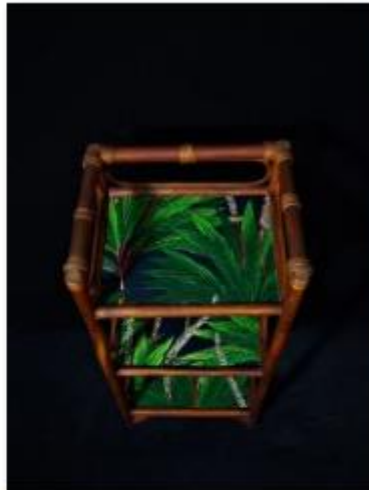

e-boutique for eclectic collectables & antiques

DelAgan

An Devriese
info@delagan.com
www.delagan.com

Info Français & Nederlands & English