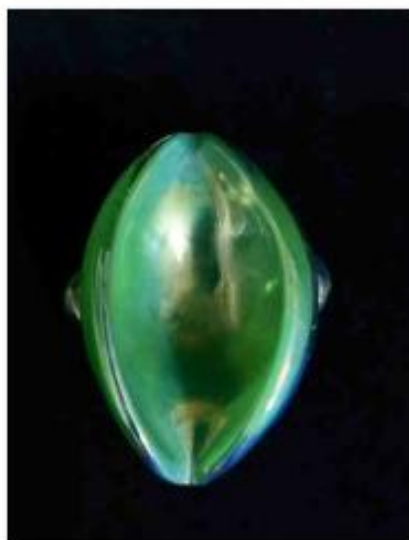

e-boutique for eclectic collectables & antiques
DelAgan
An Devriese
info@delagan.com
www.delagan.com

Info Français & Nederlands & English

Coupe Artistique Verre Verte Irisée De Forme Sculpturale

Période : 20^{ème} siècle

Une beauté inhabituelle! La couleur verte irisée avec une teinte bleuâtre autour des bords est remarquablement spécial. Tout aussi spécial est la forme qui fait penser à une conche. Deux appliques voluté ont été ajoutées de chaque côté. Il y a quelques petites inclusions de bulles ici et là. Il s'agit de verre soufflé à la bouche. C'est possiblement du verre Murano.

Groene Iriserende Art Glass Schaal Met Sculpturale Schelpachtige Vorm

Periode: 20^{ste} eeuw

Een ongewone schoonheid! De groene iriserende kleur met een blauwachtige tint rond de randen is opvallend speciaal. Even bijzonder is de schelpachtige vorm. Aan elke zijde zijn twee wervel appliques toegevoegd. Er zijn wat kleine bubbel inclusions hier en daar. Dit is zwaar mond geblazen glas.

Green Iridescent Art Glass Bowl with Sculptural Conch-Like Shape

Date: ca. 20th century

An unusual beauty! The green iridescent colour with a bluish tinge around the edges is uncommon and makes this little bowl stand out. Equally special is the conch like shape. Two swirl applications have been added to each side. There are little bubble inclusions in some areas, especially the outsides. This is heavy mouth blown glass.