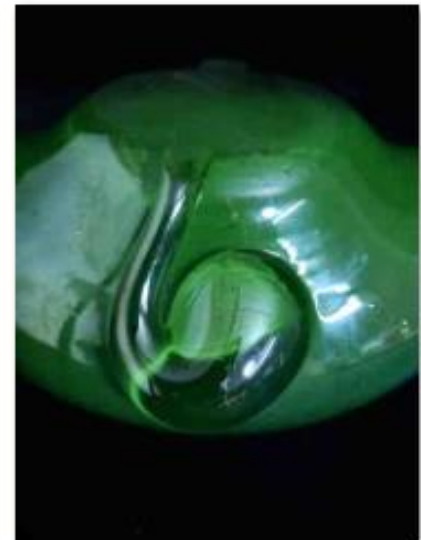

e-boutique for eclectic collectables & antiques
DelAgan
An Devriese
info@delagan.com
www.delagan.com

Info Français & Nederlands & English

Coupe Artistique Verre Verte Irisée De Forme Sculpturale

Période : 20^{ème} siècle

Une beauté inhabituelle! La couleur verte irisée avec une teinte bleuâtre autour des bords est remarquablement spécial. Tout aussi spécial est la forme qui fait penser à une conche. Deux appliques voluté ont été ajoutées de chaque côté. Il y a quelques petites inclusions de bulles ici et là. Il s'agit de verre soufflé à la bouche. C'est possiblement du verre Murano.

État: Bon. Aucun dommage. Inclusions de bulles.

Dimensions: 18.5 cm longue, 14 cm large, 7.5 cm haut, 0.820 kg

Infos pratiques: si vous êtes intéressé veuillez écrire un email à info@delagan.com. Si vous achetez en direct (hors plateforme comme Etsy ou Selency) vous bénéficiez d'une réduction de 15% sur le prix affiché sur mon site web. Je peux envoyer la plupart de mes objets (+ prix d'envoi) ou vous pouvez venir l'enlever à Genval après rendez-vous. Paiement est où via transfert bancaire ou cash.

Green Iridescent Art Glass Bowl with Sculptural Conch-Like Shape

Date: ca. 20th century

An unusual beauty! The green iridescent colour with a bluish tinge around the edges is uncommon and makes this little bowl stand out. Equally special is the conch like shape. Two swirl applications have been added to each side. There are little bubble inclusions in some areas, especially the outsides. This is heavy mouth blown glass.