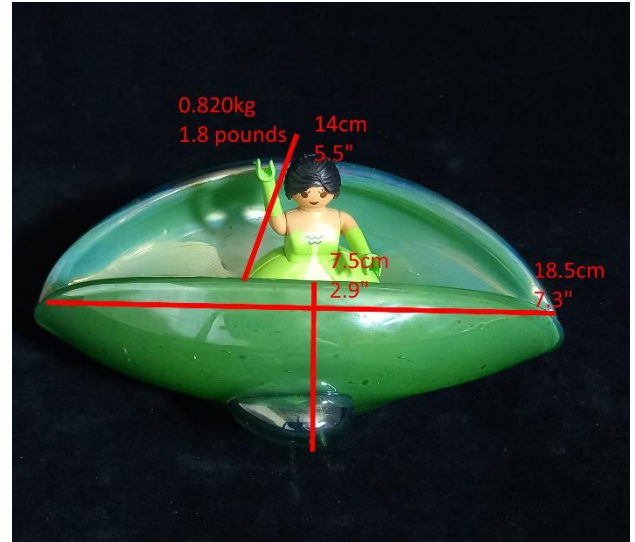

e-boutique for eclectic collectables & antiques
DelAgan
An Devriese
info@delagan.com
www.delagan.com

Info Français & Nederlands & English

Coupe Artistique Verre Verte Irisée De Forme Sculpturale

Période : 20^{ème} siècle

État: Bon. Aucun dommage. Inclusions de bulles.

Dimensions: 18.5 cm longue, 14 cm large, 7.5 cm haut, 0.820 kg

Infos pratiques: si vous êtes intéressé veuillez écrire un email à info@delagan.com. Si vous achetez en direct (hors plateforme comme Etsy ou Selency) vous bénéficiez d'une réduction de 15% sur le prix affiché sur mon site web. Je peux envoyer la plupart de mes objets (+ prix d'envoi) ou vous pouvez venir l'enlever à Genval après rendez-vous. Paiement est où via transfert bancaire ou cash.

Conditie: Goed. Geen schade. Bubbels inclusions.

Afmetingen: 18.5 cm lang, 14 cm breed, 7.5 cm hoog, 0.820 kg

Praktische info: Gelieve een e-mail te sturen naar info@delagan.com als je interesse hebt. Als je in direct via mij koopt (dus niet via een platform als Etsy of Selency) krijg je 15% korting op de prijs die op mijn website wordt weergegeven. Ik kan de meeste van mijn items versturen (+ verzendkosten) of je kunt het na afspraak ophalen in Genval. Betaling is via bankoverschrijving of contant.

Condition:

Good. No damage. Bubble inclusions.

Dimensions:

18.5 cm long, 14 cm wide, 7.5 cm high, 0.820 kg
7.3" long, 5.5" wide, 2.9" high, 1.8 pounds

Practical info: if you are interested please email info@delagan.com. If you buy via me in direct (not on a platform like Etsy or Selency) you get a 15% discount on the price indicated on my website. I can ship most of my items (+ shipping price) or you can pick it up in Genval, Belgium, after appointment. Payment is via bank transfer or cash.