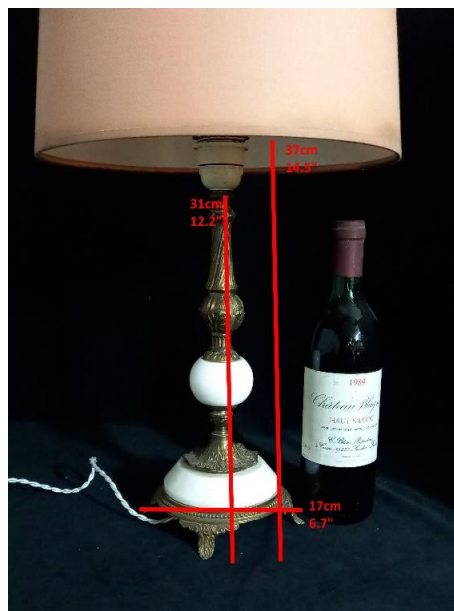

Info Français & Nederlands & English

Pied de Lampe De Table En Marbre Blanc et Laiton

Période: ca. 1^{er} moitié 20^{ème} siècle

Il s'agit d'un pied de lampe de table décoratif composé d'une base en marbre blanc sur piètement en laiton, et d'une sphère en marbre entre des éléments en laiton composant la tige. Le style des pièces métalliques s'inspire du rococo ainsi que des styles néoclassiques. Le laiton (possiblement du bronze ou un alliage similaire) a une couleur or vieilli. L'abat-jour sur la photo n'est pas vendu avec la lampe car trop taché. Le câblage est actuellement adapté au voltage européenne (230 volts - 50 Hz).

État: Généralement bien sans dommages notables. Un petit entaille sur la boule de marbre où le métal a frotté l'endroit (voir photo). L'interrupteur fonctionne mais a un coin cassé et le dessus est desserré (voir photo).

Tafellamp Voet van Witte Marmer en Messing

Datum: ca. 1^{ste} helft 20ste eeuw

Dit is een decoratieve tafellamp bestaande uit een witmarmeren voet op messing poten en een marmeren bol tussen messing stengel elementen. De stijl van de metalen onderdelen is geïnspireerd op de rococo en op neoklassieke stijlen. Het messing (kan ook brons of soortgelijke legering zijn) heeft een verouderde gouden kleur. De lamp kap op de foto is alleen voor presentatie doeleinden en wordt niet verkocht. De bedrading is momenteel geschikt voor Europese spanning (230 volt - 50 Hz).