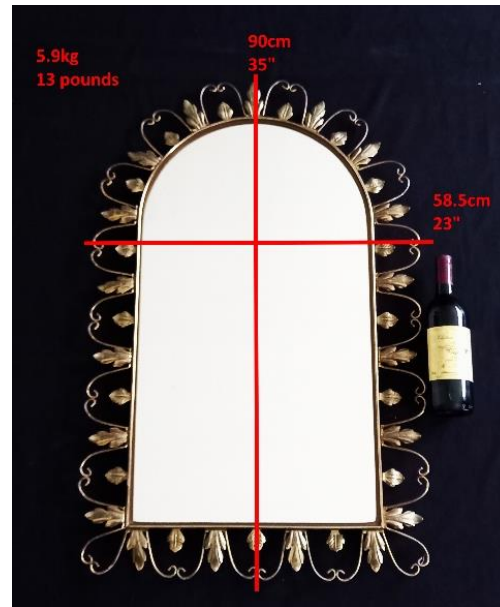

Info Français & Nederlands & English

Grand Miroir Arqué avec Feuilles D'Acanthes et Volutes en Métal Doré de Deknudt, Années 1960

Période: ca. 1960-1970

Un beau et grand miroir arqué avec des feuilles d'acanthe et des rouleaux en métal doré. Parfait pour ceux qui aiment le style Hollywood Regency. C'est un miroir lourd et de bonne qualité.

Dimensions : 90 cm de hauteur, 58.5 cm de largeur, 2.5 cm de profondeur, 5.9 kg

Infos pratiques: si vous êtes intéressé veuillez écrire un email à info@delagan.com. Si vous achetez en direct (hors plateforme comme Etsy ou Selency) vous bénéficiez d'une réduction de 15% sur le prix affiché sur mon site web. Je peux envoyer la plupart de mes objets (+ prix d'envoi) ou vous pouvez venir l'enlever à Genval après rendez-vous. Paiement est où via transfert bancaire ou cash.

Dimensions:

90 cm high, 58.5 cm wide, 2.5 cm deep, 5.9 kg
35" high, 23" wide, 1" deep, 13 pounds

Practical info: if you are interested please email info@delagan.com. If you buy via me in direct (not on a platform like Etsy or Selency) you get a 15% discount on the price indicated on my website. I can ship most of my items (+ shipping price) or you can pick it up in Genval, Belgium, after appointment. Payment is via bank transfer or cash.