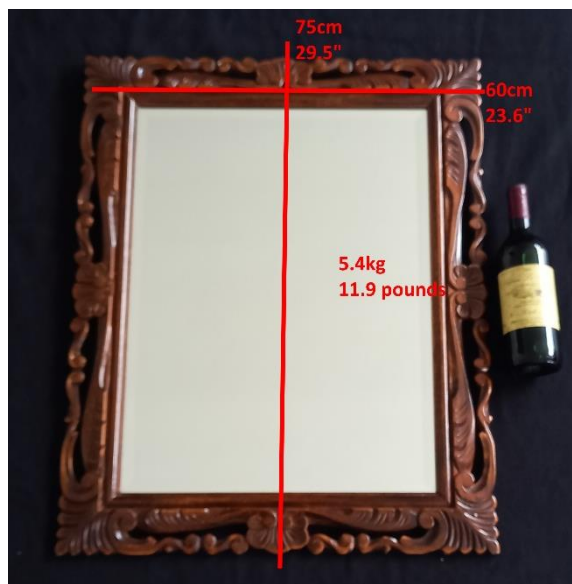

Info Français & Nederlands & English

Grand Miroir Sculpté Style Néobaroque

Date : ca milieu 20^{ème} siècle

Ce grand miroir ornemental de forme rectangulaire présente des feuilles d'acanthe, des volutes et des fleurs. Le style est un clin d'œil au style baroque de Louis XIV. Le bois a été teinté et verni et il est donc difficile de dire si c'est du noyer ou du chêne (je pense noyer). Le verre miroir est biseauté, ce qui est toujours un signe de qualité supérieure. Le verre présente de petites taches d'oxydation noires.

État: Bon. Le verre du miroir a des petites taches d'oxydation.

Dimensions: 75 cm de haut, 60 cm de large, 2 cm de profondeur, 5.4 kg

Infos pratiques: si vous êtes intéressé veuillez écrire un email à info@delagan.com. Si vous achetez en direct (hors plateforme comme Etsy ou Selency) vous bénéficiez d'une réduction de 15% sur le prix affiché sur mon site web. Je peux envoyer la plupart de mes objets (+ prix d'envoi) ou vous pouvez venir l'enlever à Genval après rendez-vous. Paiement est où via transfert bancaire ou cash.

Condition:

Good. The mirror glass has some tarnish spots.

Dimensions:

75 cm high, 60 cm wide, 2 cm deep, 5.4 kg
29.5" high, 23.6" wide, 0.8" deep, 11.9 pounds

Practical info: if you are interested please email info@delagan.com. If you buy via me in direct (not on a platform like Etsy or Selency) you get a 15% discount on the price indicated on my website. I can ship most of my items (+ shipping price) or you can pick it up in Genval, Belgium, after appointment. Payment is via bank transfer or cash.